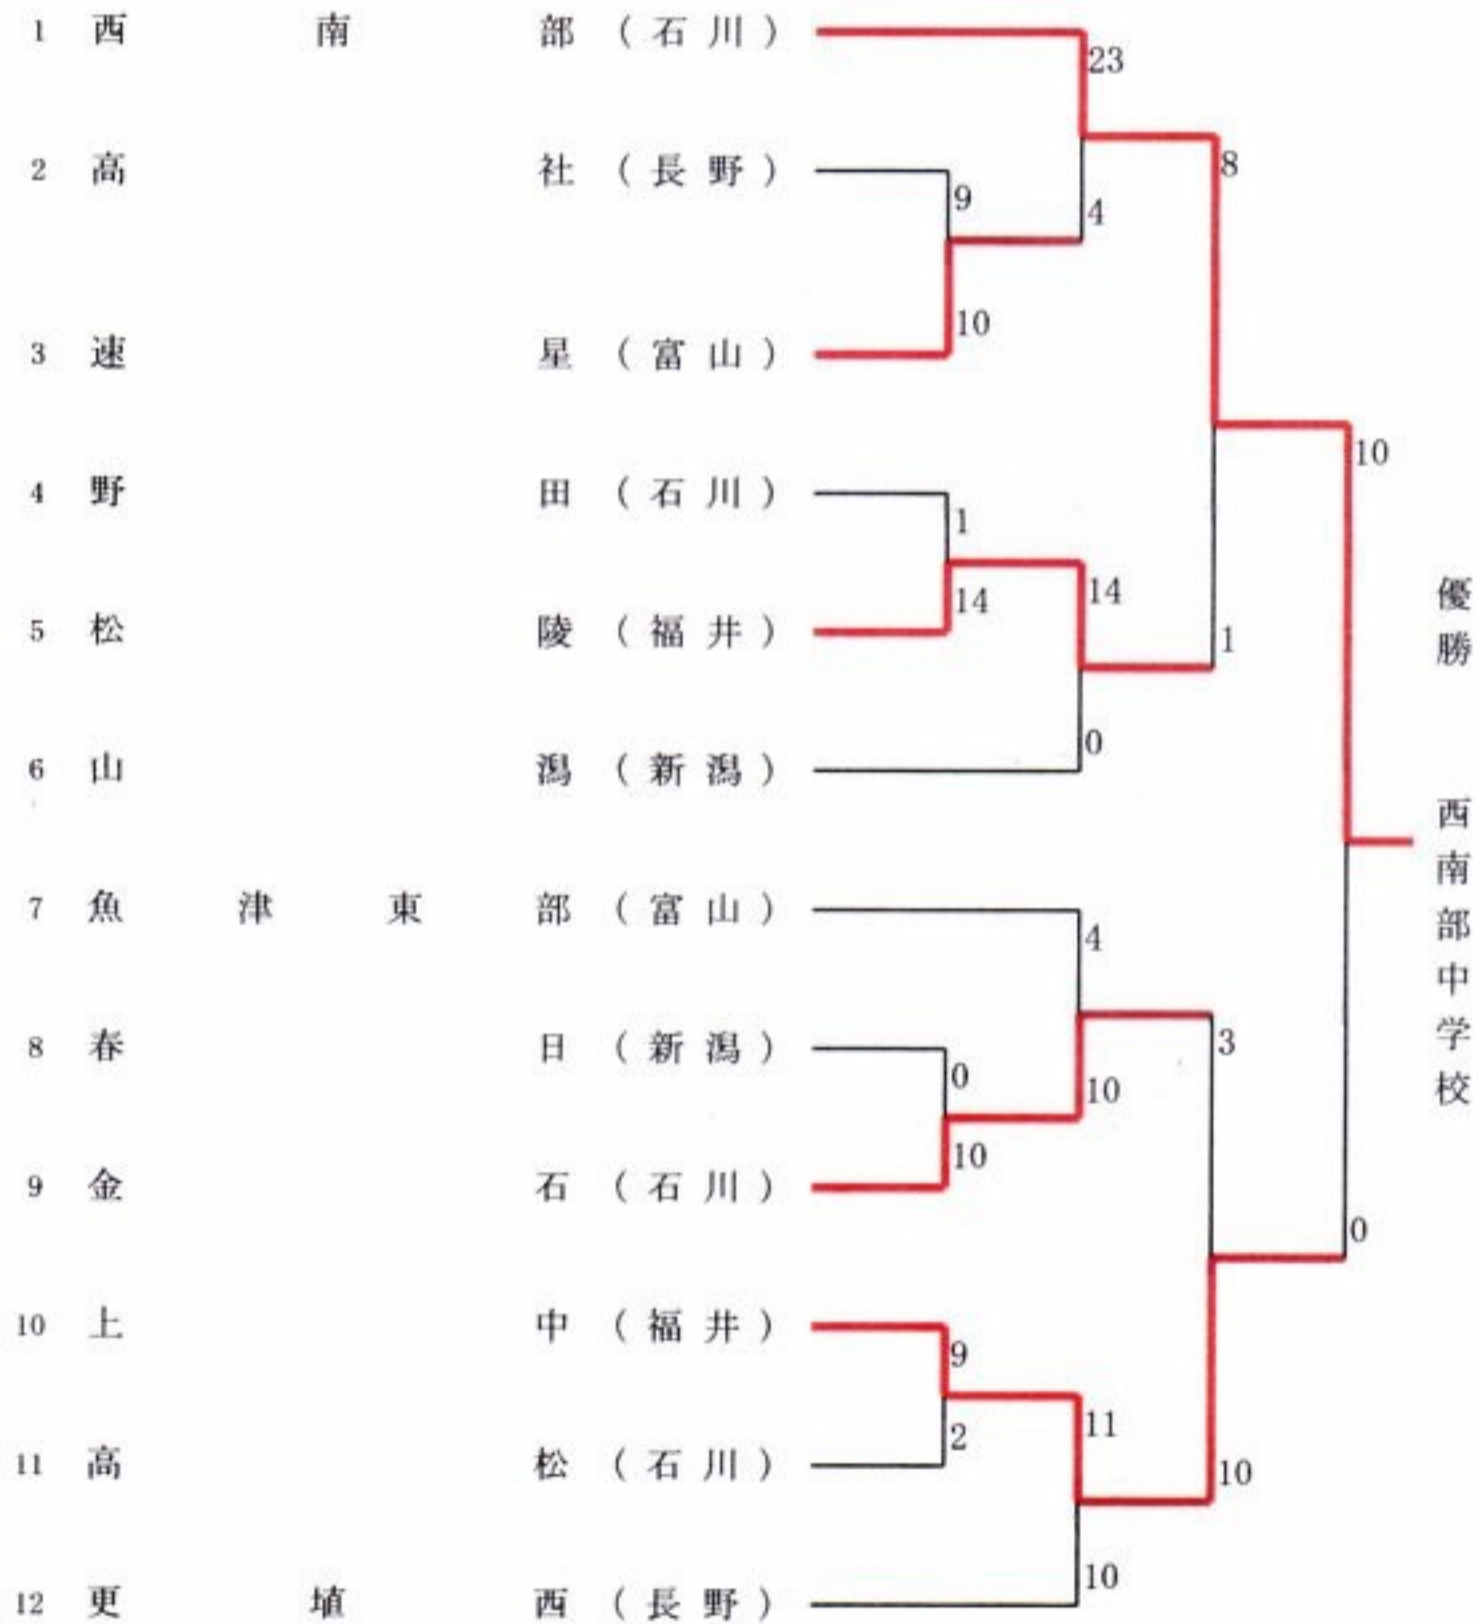

第30回 北信越中学生選抜ソフトボール大会

期日 令和元年11月9日(土)～10日(日)

会場 金沢市営専光寺ソフトボール場

A球場：第2球場

B球場：第3球場

C球場：第4球場

D球場：第1球場

第1試合：9:00～

10日

同い言わせ先: