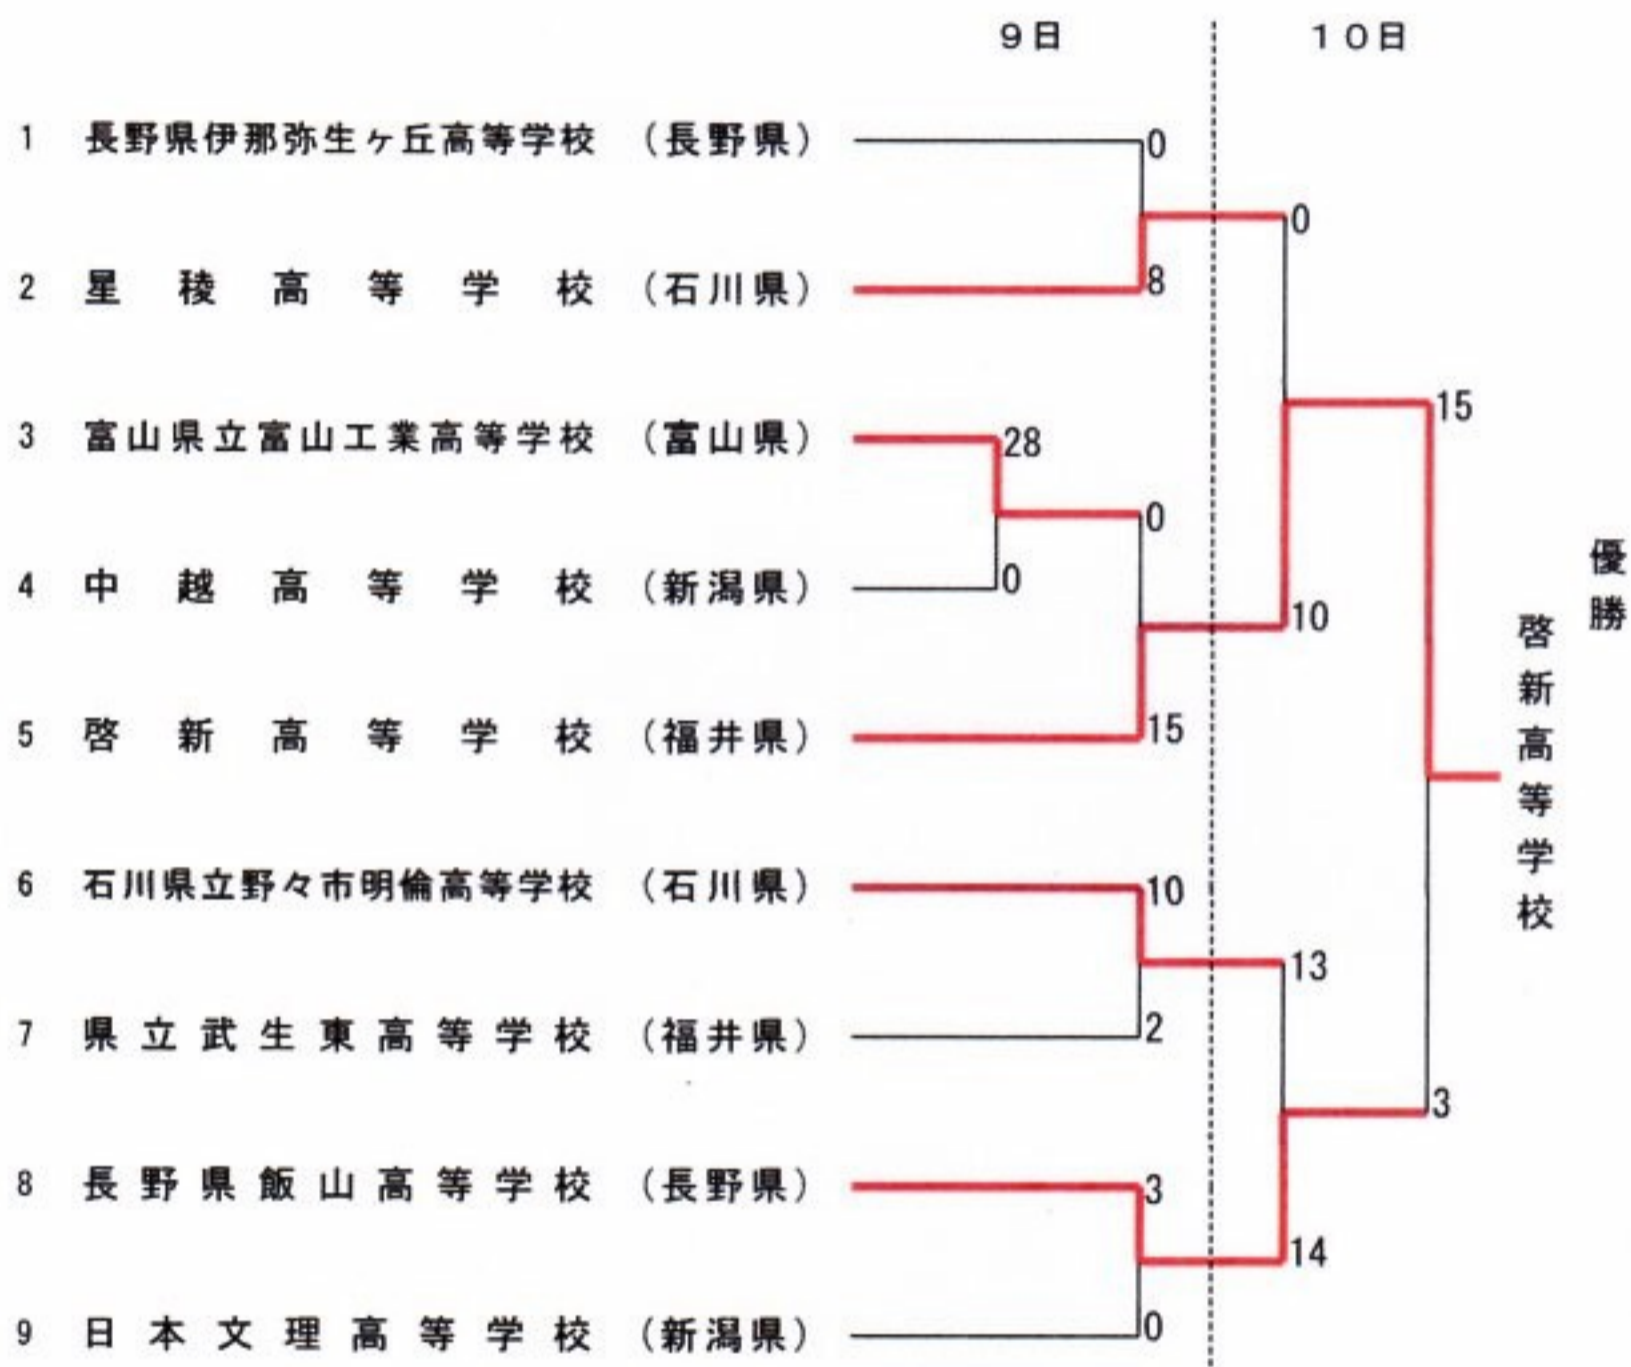

第38回 北信越高等学校新人ソフトボール大会(男子の部)

期日 令和元年11月9日(土)~10日(日)

会場 上田市真田運動公園グラウンド

第38回 北信越高等学校新人ソフトボール大会(女子の部)

期日 令和元年11月9日(土)~10日(日)

会場 上田市古戦場多目的グラウンド