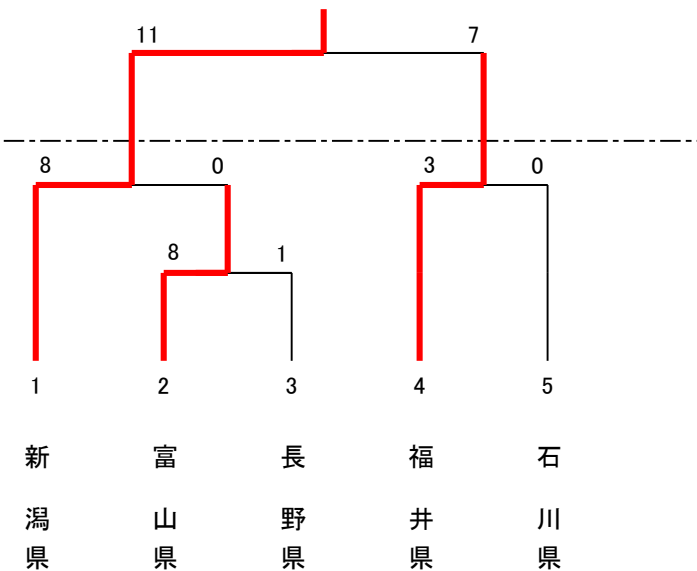

第40回北信越国民体育大会ソフトボール競技会

期日 令和元年8月17日(土)～18日(日)

- 会場
- ・成年男子 スカイパークこまつ翼
 - ・成年女子 金沢市営専光寺ソフトボール場第2球場
 - ・少年男子 金沢市営専光寺ソフトボール場第3球場
 - ・少年女子 金沢市営専光寺ソフトボール場第4球場

【成年男子】

福井県
(2年ぶり18回目)

【成年女子】

福井県
(2年ぶり8回目)

【少年男子】

新潟県
(2年連続8回目)

【少年女子】

福井県
(4年ぶり6回目)