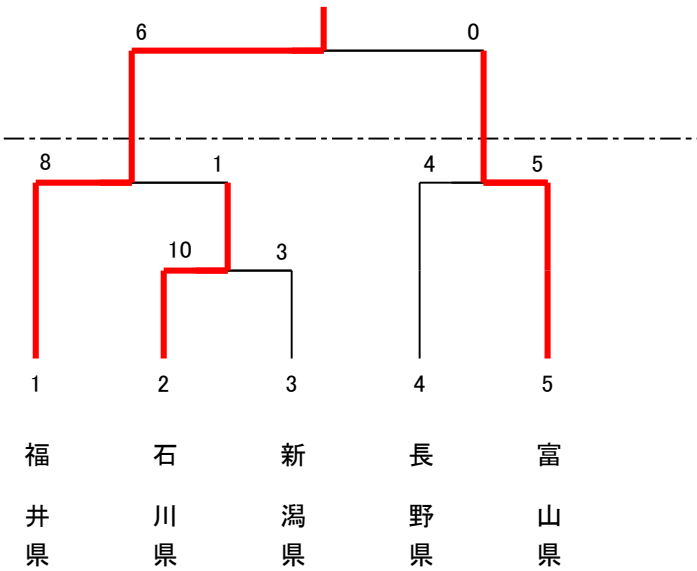

第40回北信越国民体育大会ソフトボール競技会

期日 令和元年8月17日(土)～18日(日)

- 会場
- ・成年男子 スカイパークこまつ翼
 - ・成年女子 金沢市営専光寺ソフトボール場第2球場
 - ・少年男子 金沢市営専光寺ソフトボール場第3球場
 - ・少年女子 金沢市営専光寺ソフトボール場第4球場

【成年男子】

福井県
(2年ぶり18回目)

【成年女子】

福井県
(2年ぶり8回目)

【少年男子】

新潟県
(2年連続8回目)

【少年女子】

福井県
(4年ぶり6回目)