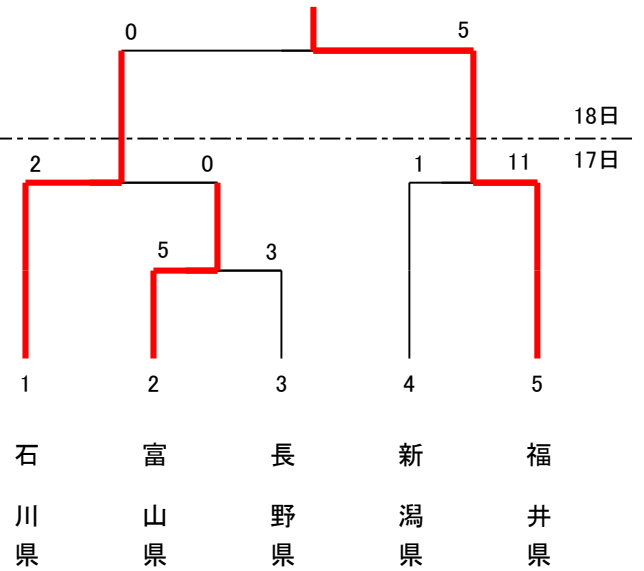

第40回北信越国民体育大会ソフトボール競技会

期日 令和元年8月17日(土)～18日(日)

- 会場
- ・成年男子 スカイパークこまつ翼
 - ・成年女子 金沢市営専光寺ソフトボール場第2球場
 - ・少年男子 金沢市営専光寺ソフトボール場第3球場
 - ・少年女子 金沢市営専光寺ソフトボール場第4球場

【成年男子】

福井県
(2年ぶり18回目)

【成年女子】

福井県
(2年ぶり8回目)

【少年男子】

新潟県
(2年連続8回目)

【少年女子】

福井県
(4年ぶり6回目)